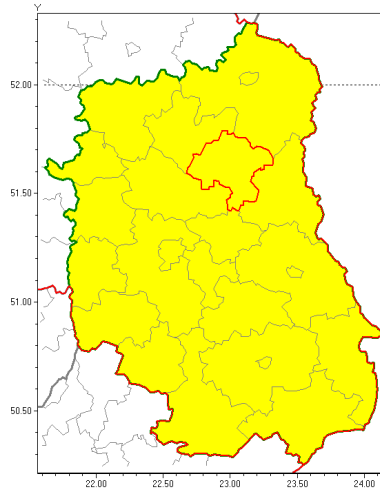

Zasięg ostrzeżenia w województwie

Burze z gradem

Ostrzeżenie meteorologiczne Nr 36

Nazwa biura	IMGW-PIB Centralne Biuro Prognoz Meteorologicznych w Warszawie
Zjawisko/stopień zagrożenia	Burze z gradem/ 1
Obszar	województwo lubelskie powiat parczewski
Ważność	od godz. 13:00 dnia 07.06.2019 do godz. 22:00 dnia 07.06.2019
Przebieg	Prognozuje się wystąpienie burz z opadami deszczu miejscami od 20 mm do 30 mm, lokalnie do 40 mm oraz porywami wiatru do 90 km/h. Miejscami może liwy grad.
Prawdopodobieństwo wystąpienia zjawiska(%)	80%
Uwagi	Brak.
Dyrektor synoptyk IMGW-PIB	Ewa Łapińska
Godzina i data wydania	godz. 08:58 dnia 07.06.2019
SMS	IMGW-PIB OSTRZEŻENIE: BURZE Z GRADEM/1 lubelskie/parczewski od 13:00/07.06 do 22:00/07.06.2019 deszcz 40 mm, porywy 90 km/h, grad.